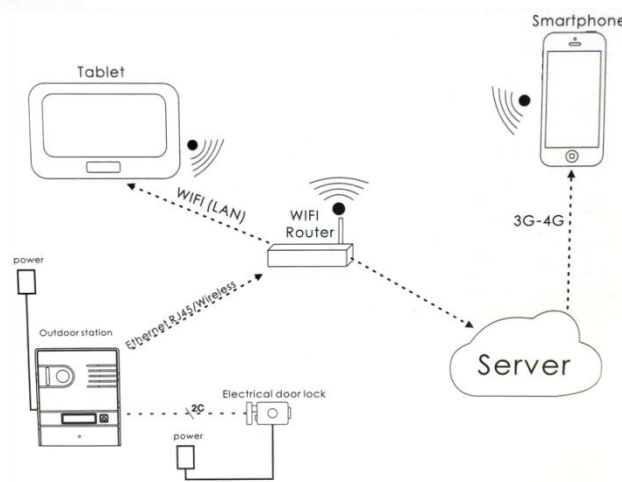

GETESA

teleSprit

Video portero WIFI

Odin 001

Video portero WIFI: funciona con smartphone. Puede ver, escuchar y hablar con una persona en su puerta, esté donde esté; puede abrir la puerta desde un smartphone o tablet. Puede abrir la puerta con hasta 40 contraseñas de 4 dígitos. Función para sacar fotos o grabar en remoto.

1. Soporta dispositivos Android/IOS Devices.
2. Router WIFI permite WIFI y cableado RJ45.
3. Protocolo P2P.
4. Múltiples Usuarios.
5. Soporta 70 idiomas.
6. Con protección contra el agua.
7. Conexión Ethernet.
8. 67 servidores independientes.
9. Antena separada y estación exterior.
10. Estación exterior con IP propia.
11. 12V DC.
12. Dimensiones: 210 x 105 x 38mm